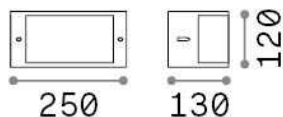

Info generali

Esterno - Lampade da parete

Outdoor wall mounted lamp with diffuse light emission

Ean	8021696322728
Articolo	REX-1 AP1 NERO
Installazione	Lampade da parete
Garanzia	5 years
Peso lordo	0.8 kg
Volume	0.00648 m ³

Info tecniche e installative

Peso netto	0.6 kg
Classe di isolamento	I
Grado di protezione	IP44
Conformità	CE
Temperatura d'esercizio	-
Dimmer	Determined by the light bulb
Alimentazione	220-240 V AC
Alimentatore	Not required