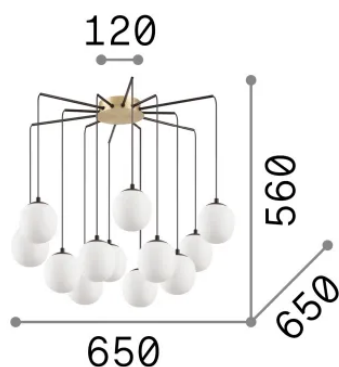

Info generali

Interno - Sospensioni

Indoor suspended lamp with multiple sources and diffuse light emission

Ean	8021696236957
Articolo	RHAPSODY SP12
Installazione	Sospensioni
Garanzia	5 years
Peso lordo	5.6 kg
Volume	0.060416 m ³

Info tecniche e installative

Peso netto	2.09 kg
Classe di isolamento	I
Grado di protezione	IP20
Conformità	CE
Temperatura d'esercizio	0° ~ +40 °C
Dimmer	Non-dimmable
Alimentazione	220-240 V AC
Alimentatore	Not required

Info sorgente e prestazionali

Sorgente integrata	Light bulb (included)
Sorgente sostituibile	Replaceable
Potenza	G9 max 12 x 15 W
Emissione	Diffuse
Consumo massimo	-
Lampadina inclusa	209043 G9 3.0W 3000K CRI80
Lampadina consigliata	305486 G9 4.0W 3000K CRI80