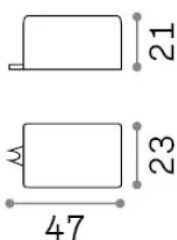

Info sorgente e prestazionali

Sorgente integrata	-
Sorgente sostituibile	No
Potenza	W
Emissione	-
Consumo massimo	max 4,2 W