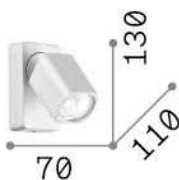

Info generali

Interno - Lampade da soffitto

Indoor ceiling or wall mounted adjustable projector with direct light emission

Ean	8021696294766
Articolo	RUDY AP1 SQUARE BIANCO
Installazione	Lampade da soffitto
Garanzia	5 years
Peso lordo	0.27 kg
Volume	0.001688 m ³

Info tecniche e installative

Peso netto	0.27 kg
Classe di isolamento	II
Grado di protezione	IP20
Conformità	CE
Temperatura d'esercizio	0° ~ +40 °C
Dimmer	Determined by the light bulb
Alimentazione	220-240 V AC
Alimentatore	Not required
Orientabilità	vert. 0°-90° , orizz. 0°-355°

Info sorgente e prestazionali

Sorgente integrata	Light bulb (included)
Sorgente sostituibile	No
Potenza	GU10 max 1 x 35 W
Emissione	Direct
Consumo massimo	-
Lampadina inclusa	1 - E14 OLIVA 4W 3000K CRI80 SATIN