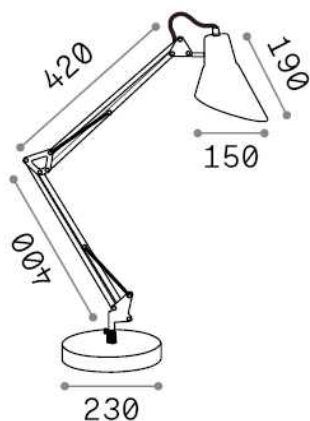

Info generali

Interno - Lampade da tavolo

Indoor table adjustable lamp with in-built switch and direct light emission

Ean	8021696265285
Articolo	SALLY TL1 TOTAL BLACK
Installazione	Lampade da tavolo
Garanzia	5 years
Peso lordo	3.45 kg
Volume	0.013244 m ³

Info tecniche e installative

Peso netto	2.6 kg
Classe di isolamento	II
Grado di protezione	IP20
Conformità	CE
Temperatura d'esercizio	0° ~ +40 °C
Dimmer	NO
Alimentazione	220-240 V AC Integrated switch button
Alimentatore	Not required
Orientabilità	YES