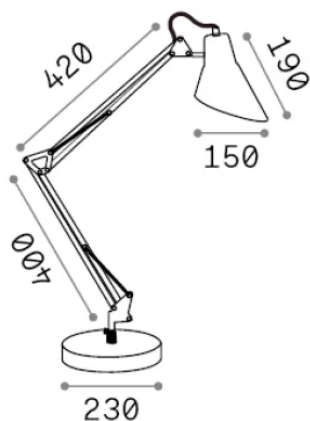

Info sorgente e prestazionali

Sorgente integrata	Light bulb (not included)
Sorgente sostituibile	No
Potenza	E27 max 1 x 42 W
Emissione	Direct
Consumo massimo	-
Lampadina consigliata	123899 E27 GOCCIA 08W 3000K CRI80 BIANCO