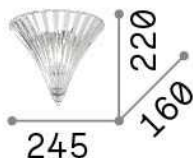

Info sorgente e prestazionali

Sorgente integrata	Light bulb (not included)
Sorgente sostituibile	No
Potenza	E14 max 1 x 40 W
Emissione	Diffuse
Consumo massimo	-