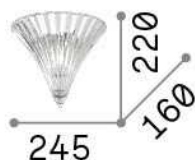

Info sorgente e prestazionali

Sorgente integrata	Light bulb (not included)
Sorgente sostituibile	No
Potenza	E14 max 1 x 40 W
Emissione	Diffuse
Consumo massimo	-