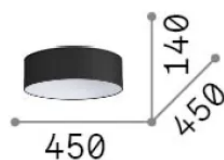

## Info generali

Interno - Rosone

<b>Ean</b>	8021696345994
<b>Articolo</b>	SET UP PARALUME SLIM D45 H14 NERO
<b>Installazione</b>	Rosone
<b>Garanzia</b>	5 years
<b>Peso lordo</b>	1.04 kg
<b>Volume</b>	0.041472 m <sup>3</sup>