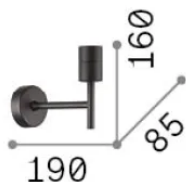

Info generali

Interno - Applique

Indoor wall mounted lamp with diffuse light emission

Ean	8021696259765
Articolo	SET UP MAP1 BIANCO
Installazione	Applique
Garanzia	5 years
Peso lordo	0.51 kg
Volume	0.00323 m ³

Info tecniche e installative

Peso netto	0.37 kg
Classe di isolamento	I
Grado di protezione	IP20
Conformità	CE
Temperatura d'esercizio	0° ~ +40 °C
Dimmer	Non-dimmable
Alimentazione	220-240 V AC
Alimentatore	Not required
Accessori non inclusi	Lampshade

Info sorgente e prestazionali

Sorgente integrata	Light bulb (not included)
Sorgente sostituibile	No
Potenza	E27 max1 x 42 W
Emissione	Diffuse
Consumo massimo	-
Caratteristiche LED	-
CCT LED	-
Durata LED (t. 25°C)	-
CRI	-
Fascio luminoso	-
Flusso utile	-