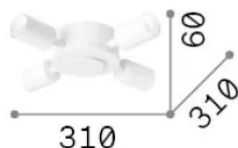

Info generali

Interno - Lampade da soffitto

Indoor ceiling mounted lamp with multiple sources and diffuse light emission

Ean	8021696320373
Articolo	SET UP MPL4
Installazione	Lampade da soffitto
Garanzia	5 years
Peso lordo	1.1 kg
Volume	0.004688 m ³

Info tecniche e installative

Peso netto	1 kg
Classe di isolamento	II
Grado di protezione	IP20
Conformità	CE
Temperatura d'esercizio	0° ~ +40 °C
Dimmer	Non-dimmable
Alimentazione	
Alimentatore	Not required
Accessori non inclusi	Lampshade