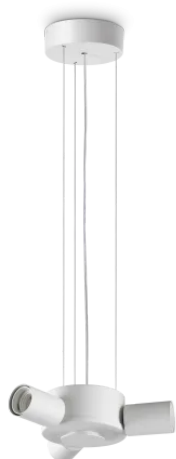

Info generali

Interno - Rosone

Indoor suspended lamp with multiple sources and diffuse light emission

Ean	8021696348193
Articolo	SET UP MSP3 BIANCO
Installazione	Rosone
Garanzia	5 years
Peso lordo	1.1 kg
Volume	0.00715 m ³

Info tecniche e installative

Peso netto	1 kg
Classe di isolamento	II
Grado di protezione	IP20
Conformità	CE
Temperatura d'esercizio	0° ~ +40 °C
Dimmer	Non-dimmable
Alimentazione	220-240 V AC
Alimentatore	Not required
Accessori non inclusi	Lampshade, Diffusive disc screen

Info sorgente e prestazionali

Sorgente integrata	Light bulb (not included)
Sorgente sostituibile	No
Potenza	E27 max3 x 42 W
Emissione	Diffuse
Consumo massimo	-
Caratteristiche LED	-
CCT LED	-
Durata LED (t. 25°C)	-
CRI	-
Fascio luminoso	-
Flusso utile	-