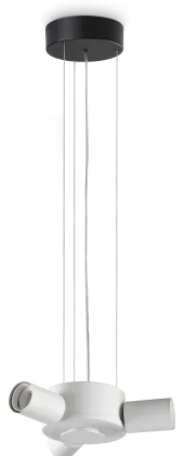

Info generali

Interno - Rosone

Indoor suspended lamp with multiple sources and diffuse light emission

Ean	8021696348216
Articolo	SET UP MSP3 NERO
Installazione	Rosone
Garanzia	5 years
Peso lordo	1.1 kg
Volume	0.00715 m ³

Info tecniche e installative

Peso netto	1 kg
Classe di isolamento	II
Grado di protezione	IP20
Conformità	CE
Temperatura d'esercizio	0° ~ +40 °C
Dimmer	Non-dimmable
Alimentazione	220-240 V AC
Alimentatore	Not required
Accessori non inclusi	Lampshade, Diffusive disc screen

Info sorgente e prestazionali

Sorgente integrata	Light bulb (not included)
Sorgente sostituibile	No
Potenza	E27 max3 x 42 W
Emissione	Diffuse
Consumo massimo	-
Caratteristiche LED	-
CCT LED	-
Durata LED (t. 25°C)	-
CRI	-
Fascio luminoso	-
Flusso utile	-