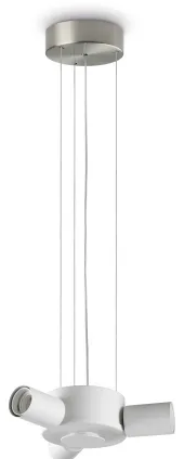

Info generali

Interno - Rosone

Indoor suspended lamp with multiple sources and diffuse light emission

Ean	8021696348209
Articolo	SET UP MSP3 NICKEL
Installazione	Rosone
Garanzia	5 years
Peso lordo	1.1 kg
Volume	0.00715 m ³

Info tecniche e installative

Peso netto	1 kg
Classe di isolamento	II
Grado di protezione	IP20
Conformità	CE
Temperatura d'esercizio	0° ~ +40 °C
Dimmer	Non-dimmable
Alimentazione	220-240 V AC
Alimentatore	Not required
Accessori non inclusi	Lampshade, Diffusive disc screen

Info sorgente e prestazionali

Sorgente integrata	Light bulb (not included)
Sorgente sostituibile	No
Potenza	E27 max3 x 42 W
Emissione	Diffuse
Consumo massimo	-
Caratteristiche LED	-
CCT LED	-
Durata LED (t. 25°C)	-
CRI	-
Fascio luminoso	-
Flusso utile	-