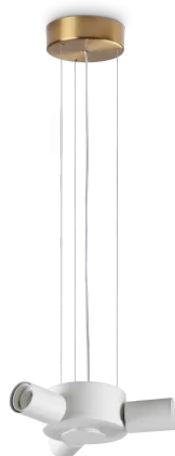

Info generali

Interno - Rosone

Indoor suspended lamp with multiple sources and diffuse light emission

Ean	8021696348223
Articolo	SET UP MSP3 OTTONE
Installazione	Rosone
Garanzia	5 years
Peso lordo	1.1 kg
Volume	0.00715 m ³

Info tecniche e installative

Peso netto	1 kg
Classe di isolamento	II
Grado di protezione	IP20
Conformità	CE
Temperatura d'esercizio	0° ~ +40 °C
Dimmer	Non-dimmable
Alimentazione	220-240 V AC
Alimentatore	Not required
Accessori non inclusi	Lampshade, Diffusive disc screen

Info sorgente e prestazionali

Sorgente integrata	Light bulb (not included)
Sorgente sostituibile	No
Potenza	E27 max3 x 42 W
Emissione	Diffuse
Consumo massimo	-
Caratteristiche LED	-
CCT LED	-
Durata LED (t. 25°C)	-
CRI	-
Fascio luminoso	-
Flusso utile	-