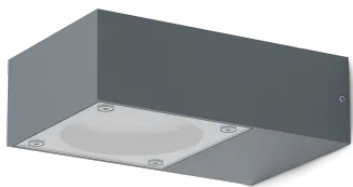

Info generali

Esterno - Applique

Outdoor ceiling, wall or ground mounted projector with direct light emission

Ean	8021696318202
Articolo	SIRIO AP1 ANTRACITE
Installazione	Applique
Garanzia	5 years
Peso lordo	1.14 kg
Volume	0.001824 m ³

Info tecniche e installative

Peso netto	0.82 kg
Classe di isolamento	I
Grado di protezione	IP65
Conformità	CE
Temperatura d'esercizio	-15° ~ +45 °C
Dimmer	Non-dimmable
Alimentazione	220-240 V AC
Alimentatore	Not required

Info sorgente e prestazionali

Sorgente integrata	Light bulb (not included)
Sorgente sostituibile	No
Potenza	GX53 max 1 x 9 W
Emissione	Direct
Consumo massimo	-
Lampadina consigliata	154008 GX53 9W 4000K CRI80