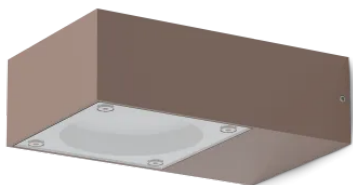

Info generali

Esterno - Applique

Outdoor ceiling, wall or ground mounted projector with direct light emission

Ean	8021696318196
Articolo	SIRIO AP1 COFFEE
Installazione	Applique
Garanzia	5 years
Peso lordo	1.14 kg
Volume	0.001824 m ³

Info tecniche e installative

Peso netto	0.82 kg
Classe di isolamento	I
Grado di protezione	IP65
Conformità	CE
Temperatura d'esercizio	-15° ~ +45 °C
Dimmer	Non-dimmable
Alimentazione	220-240 V AC
Alimentatore	Not required