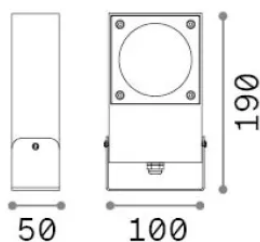

Info generali

Esterno - Proiettori Esterno

Outdoor ceiling, wall or ground mounted adjustable projector with direct light emission

Ean	8021696318233
Articolo	SIRIO PR1 ANTRACITE
Installazione	Proiettori Esterno
Garanzia	5 years
Peso lordo	1.39 kg
Volume	0.002112 m ³

Info tecniche e installative

Peso netto	1.07 kg
Classe di isolamento	I
Grado di protezione	IP65
Conformità	CE
Temperatura d'esercizio	-15° ~ +45 °C
Dimmer	Non-dimmable
Alimentazione	220-240 V AC
Alimentatore	Not required