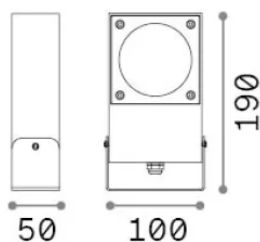

Info generali

Esterno - Proiettori Esterno

Outdoor ceiling, wall or ground mounted adjustable projector with direct light emission

Ean	8021696345628
Articolo	SIRIO PR1 BIANCO
Installazione	Proiettori Esterno
Garanzia	5 years
Peso lordo	1.49 kg
Volume	0.002112 m ³

Info tecniche e installative

Peso netto	1.07 kg
Classe di isolamento	I
Grado di protezione	IP65
Conformità	CE
Temperatura d'esercizio	-15° ~ +45 °C
Dimmer	Non-dimmable
Alimentazione	220-240 V AC
Alimentatore	Not required