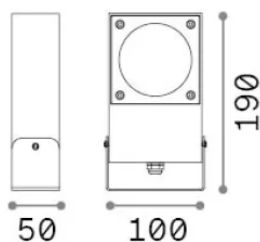

Info generali

Esterno - Proiettori Esterno

Outdoor ceiling, wall or ground mounted adjustable projector with direct light emission

Ean	8021696345635
Articolo	SIRIO PR1 COFFEE
Installazione	Proiettori Esterno
Garanzia	5 years
Peso lordo	1.49 kg
Volume	0.002112 m ³

Info tecniche e installative

Peso netto	1.07 kg
Classe di isolamento	I
Grado di protezione	IP65
Conformità	CE
Temperatura d'esercizio	-15° ~ +45 °C
Dimmer	Non-dimmable
Alimentazione	220-240 V AC
Alimentatore	Not required