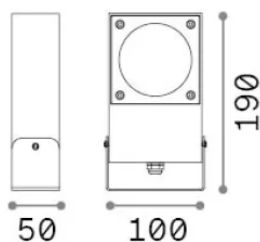

Info generali

Esterno - Proiettori Esterno

Outdoor ceiling, wall or ground mounted adjustable projector with direct light emission

Ean	8021696345642
Articolo	SIRIO PR1 GRIGIO
Installazione	Proiettori Esterno
Garanzia	5 years
Peso lordo	1.49 kg
Volume	0.002112 m ³

Info tecniche e installative

Peso netto	1.07 kg
Classe di isolamento	I
Grado di protezione	IP65
Conformità	CE
Temperatura d'esercizio	-15° ~ +45 °C
Dimmer	Non-dimmable
Alimentazione	220-240 V AC
Alimentatore	Not required