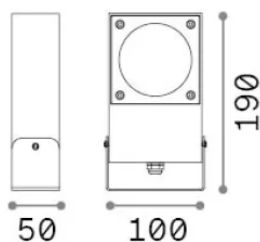

Info generali

Esterno - Proiettori Esterno

Outdoor ceiling, wall or ground mounted adjustable projector with direct light emission

Ean	8021696345659
Articolo	SIRIO PR1 NERO
Installazione	Proiettori Esterno
Garanzia	5 years
Peso lordo	1.49 kg
Volume	0.002112 m ³

Info tecniche e installative

Peso netto	1.07 kg
Classe di isolamento	I
Grado di protezione	IP65
Conformità	CE
Temperatura d'esercizio	-15° ~ +45 °C
Dimmer	Non-dimmable
Alimentazione	220-240 V AC
Alimentatore	Not required