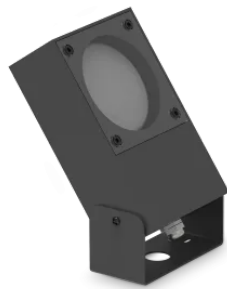

Info generali

Esterno - Proiettori Esterno

Outdoor ceiling, wall or ground mounted adjustable projector with direct light emission

Ean	8021696345659
Articolo	SIRIO PR1 NERO
Installazione	Proiettori Esterno
Garanzia	5 years
Peso lordo	1.49 kg
Volume	0.002112 m ³

Info tecniche e installative

Peso netto	1.07 kg
Classe di isolamento	I
Grado di protezione	IP65
Conformità	CE
Temperatura d'esercizio	-15° ~ +45 °C
Dimmer	Non-dimmable
Alimentazione	220-240 V AC
Alimentatore	Not required

Info sorgente e prestazionali

Sorgente integrata	Light bulb (not included)
Sorgente sostituibile	No
Potenza	GX53 max 1 x 9 W
Emissione	Direct
Consumo massimo	-
Lampadina consigliata	154008 GX53 9W 4000K CRI80