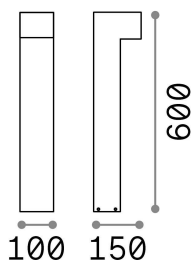

Info generali

Esterno - Lampade da terra

Outdoor ground mounted bollard with multiple sources and direct light emission

Ean	8021696115078
Articolo	SIRIO PT2 H60 ANTRACITE
Installazione	Lampade da terra
Garanzia	5 years
Peso lordo	1.86 kg
Volume	0.013608 m ³

Info tecniche e installative

Peso netto	1.55 kg
Classe di isolamento	I
Grado di protezione	IP44
Conformità	CE
Temperatura d'esercizio	-
Dimmer	Determined by the light bulb
Alimentazione	220-240 V AC
Alimentatore	Not required

Info sorgente e prestazionali

Sorgente integrata	Light bulb (not included)
Sorgente sostituibile	No
Potenza	G9 max 2 x 15 W
Emissione	Direct
Consumo massimo	-