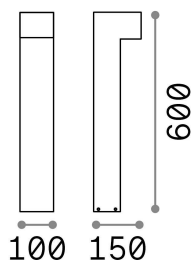

**Info generali****Esterno - Lampade da terra**

Outdoor ground mounted bollard with multiple sources and direct light emission

<b>Ean</b>	8021696115092
<b>Articolo</b>	SIRIO PT2 H60 BIANCO
<b>Installazione</b>	Lampade da terra
<b>Garanzia</b>	5 years
<b>Peso lordo</b>	1.86 kg
<b>Volume</b>	0.013608 m <sup>3</sup>

**Info tecniche e installative**

<b>Peso netto</b>	1.55 kg
<b>Classe di isolamento</b>	I
<b>Grado di protezione</b>	IP44
<b>Conformità</b>	CE
<b>Temperatura d'esercizio</b>	-
<b>Dimmer</b>	Determined by the light bulb
<b>Alimentazione</b>	220-240 V AC
<b>Alimentatore</b>	Not required

**Info sorgente e prestazionali**

<b>Sorgente integrata</b>	Light bulb (not included)
<b>Sorgente sostituibile</b>	No
<b>Potenza</b>	G9 max 2 x 15 W
<b>Emissione</b>	Direct
<b>Consumo massimo</b>	-