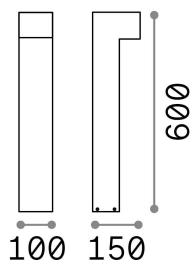

Info sorgente e prestazionali

Sorgente integrata	Light bulb (not included)
Sorgente sostituibile	No
Potenza	G9 max 2 x 15 W
Emissione	Direct
Consumo massimo	-