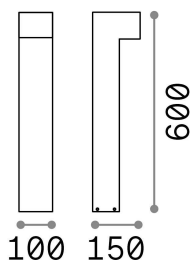

**Info generali****Esterno - Lampade da terra**

Outdoor ground mounted bollard with multiple sources and direct light emission

<b>Ean</b>	8021696246970
<b>Articolo</b>	SIRIO PT2 H60 GRIGIO
<b>Installazione</b>	Lampade da terra
<b>Garanzia</b>	5 years
<b>Peso lordo</b>	1.86 kg
<b>Volume</b>	0.013608 m <sup>3</sup>

**Info tecniche e installative**

<b>Peso netto</b>	1.55 kg
<b>Classe di isolamento</b>	I
<b>Grado di protezione</b>	IP44
<b>Conformità</b>	CE
<b>Temperatura d'esercizio</b>	-
<b>Dimmer</b>	Determined by the light bulb
<b>Alimentazione</b>	220-240 V AC
<b>Alimentatore</b>	Not required

**Info sorgente e prestazionali**

<b>Sorgente integrata</b>	Light bulb (not included)
<b>Sorgente sostituibile</b>	No
<b>Potenza</b>	G9 max 2 x 15 W
<b>Emissione</b>	Direct
<b>Consumo massimo</b>	-