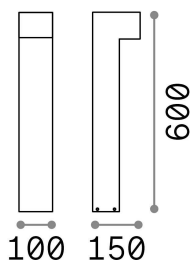

Info generali**Esterno - Lampade da terra**

Outdoor ground mounted bollard with multiple sources and direct light emission

Ean	8021696115115
Articolo	SIRIO PT2 H60 NERO
Installazione	Lampade da terra
Garanzia	5 years
Peso lordo	1.86 kg
Volume	0.013608 m ³

Info tecniche e installative

Peso netto	1.55 kg
Classe di isolamento	I
Grado di protezione	IP44
Conformità	CE
Temperatura d'esercizio	-
Dimmer	Determined by the light bulb
Alimentazione	220-240 V AC
Alimentatore	Not required

Info sorgente e prestazionali

Sorgente integrata	Light bulb (not included)
Sorgente sostituibile	No
Potenza	G9 max 2 x 15 W
Emissione	Direct
Consumo massimo	-