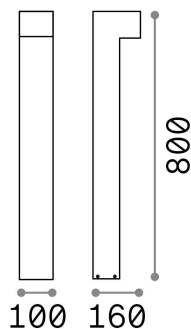

Info generali

Esterno - Lampade da terra

Outdoor ground mounted bollard with multiple sources and direct light emission

Ean	8021696115061
Articolo	SIRIO PT2 H80 ANTRACITE
Installazione	Lampade da terra
Garanzia	5 years
Peso lordo	2.25 kg
Volume	0.018144 m ³

Info tecniche e installative

Peso netto	1.88 kg
Classe di isolamento	I
Grado di protezione	IP44
Conformità	CE
Temperatura d'esercizio	-
Dimmer	Determined by the light bulb
Alimentazione	220-240 V AC
Alimentatore	Not required

Info sorgente e prestazionali

Sorgente integrata	Light bulb (not included)
Sorgente sostituibile	No
Potenza	G9 max 2 x 15 W
Emissione	Direct
Consumo massimo	-