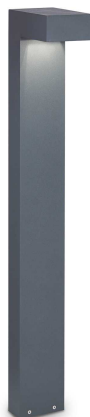

Info generali

Esterno - Lampade da terra

Outdoor ground mounted bollard with multiple sources and direct light emission

Ean	8021696115061
Articolo	SIRIO PT2 H80 ANTRACITE
Installazione	Lampade da terra
Garanzia	5 years
Peso lordo	2.25 kg
Volume	0.018144 m ³

Info sorgente e prestazionali

Sorgente integrata	Light bulb (not included)
Sorgente sostituibile	No
Potenza	G9 max 2 x 15 W
Emissione	Direct
Consumo massimo	-