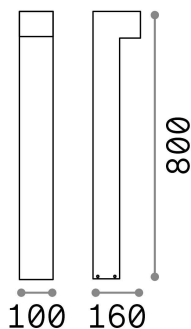

Info generali

Esterno - Lampade da terra

Outdoor ground mounted bollard with multiple sources and direct light emission

Ean	8021696115085
Articolo	SIRIO PT2 H80 BIANCO
Installazione	Lampade da terra
Garanzia	5 years
Peso lordo	2.25 kg
Volume	0.018144 m ³

Info tecniche e installative

Peso netto	1.88 kg
Classe di isolamento	I
Grado di protezione	IP44
Conformità	CE
Temperatura d'esercizio	-
Dimmer	Determined by the light bulb
Alimentazione	220-240 V AC
Alimentatore	Not required

Info sorgente e prestazionali

Sorgente integrata	Light bulb (not included)
Sorgente sostituibile	No
Potenza	G9 max 2 x 15 W
Emissione	Direct
Consumo massimo	-