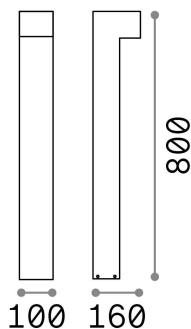

Info generali

Esterno - Lampade da terra

Outdoor ground mounted bollard with multiple sources and direct light emission

Ean	8021696213262
Articolo	SIRIO PT2 H80 COFFEE
Installazione	Lampade da terra
Garanzia	5 years
Peso lordo	2.25 kg
Volume	0.018144 m ³

Info tecniche e installative

Peso netto	1.88 kg
Classe di isolamento	I
Grado di protezione	IP44
Conformità	CE
Temperatura d'esercizio	-
Dimmer	Determined by the light bulb
Alimentazione	220-240 V AC
Alimentatore	Not required

Info sorgente e prestazionali

Sorgente integrata	Light bulb (not included)
Sorgente sostituibile	No
Potenza	G9 max 2 x 15 W
Emissione	Direct
Consumo massimo	-