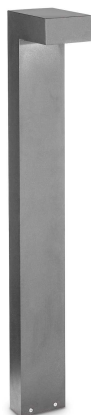

Info generali

Esterno - Lampade da terra

Outdoor ground mounted bollard with multiple sources and direct light emission

Ean	8021696246963
Articolo	SIRIO PT2 H80 GRIGIO
Installazione	Lampade da terra
Garanzia	5 years
Peso lordo	2.25 kg
Volume	0.018144 m ³

Info sorgente e prestazionali

Sorgente integrata	Light bulb (not included)
Sorgente sostituibile	No
Potenza	G9 max 2 x 15 W
Emissione	Direct
Consumo massimo	-