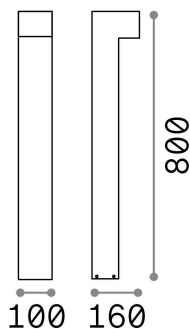

Info generali

Esterno - Lampade da terra

Outdoor ground mounted bollard with multiple sources and direct light emission

Ean	8021696246963
Articolo	SIRIO PT2 H80 GRIGIO
Installazione	Lampade da terra
Garanzia	5 years
Peso lordo	2.25 kg
Volume	0.018144 m ³

Info tecniche e installative

Peso netto	1.88 kg
Classe di isolamento	I
Grado di protezione	IP44
Conformità	CE
Temperatura d'esercizio	-
Dimmer	Determined by the light bulb
Alimentazione	220-240 V AC
Alimentatore	Not required

Info sorgente e prestazionali

Sorgente integrata	Light bulb (not included)
Sorgente sostituibile	No
Potenza	G9 max 2 x 15 W
Emissione	Direct
Consumo massimo	-