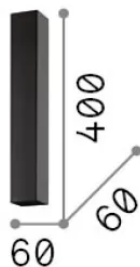

Info generali

Interno - Lampade da soffitto

Indoor ceiling mounted lamp with direct light emission

Ean	8021696233833
Articolo	SKY PL1 H40 BIANCO
Installazione	Lampade da soffitto
Garanzia	5 years
Peso lordo	1.25 kg
Volume	0.002352 m ³

Info sorgente e prestazionali

Sorgente integrata	Light bulb (included)
Sorgente sostituibile	Replaceable
Potenza	GU10 max 1 x 28 W
Emissione	Direct
Consumo massimo	-
Lampadina inclusa	123943 GU10 07W 540Lm 3000K CRI90
Lampadina consigliata	123943 GU10 07W 540Lm 3000K CRI90