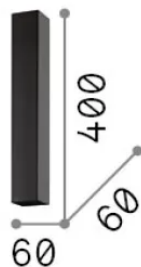

Info generali

Interno - Lampade da soffitto

Indoor ceiling mounted lamp with direct light emission

| | |
|----------------------|-------------------------|
| Ean | 8021696233826 |
| Articolo | SKY PL1 H40 NERO |
| Installazione | Lampade da soffitto |
| Garanzia | 5 years |
| Peso lordo | 1.25 kg |
| Volume | 0.002401 m ³ |

Info sorgente e prestazionali

| | |
|------------------------------|-----------------------------------|
| Sorgente integrata | Light bulb (included) |
| Sorgente sostituibile | Replaceable |
| Potenza | GU10 max 1 x 28 W |
| Emissione | Direct |
| Consumo massimo | - |
| Lampadina inclusa | 123943 GU10 07W 540Lm 3000K CRI90 |
| Lampadina consigliata | 123943 GU10 07W 540Lm 3000K CRI90 |