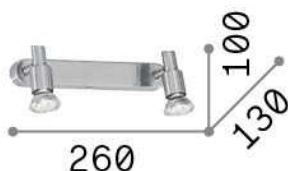

Info generali

Interno - Lampade da parete

Indoor wall mounted adjustable projector with multiple sources and direct light emission

Ean	8021696142081
Articolo	SLEM AP2 BIANCO
Installazione	Lampade da parete
Garanzia	5 years
Peso lordo	0.52 kg
Volume	0.002496 m ³

Info tecniche e installative

Peso netto	0.4 kg
Classe di isolamento	I
Grado di protezione	IP20
Conformità	CE
Temperatura d'esercizio	0° ~ +40 °C
Dimmer	Determined by the light bulb
Alimentazione	220-240 V AC
Alimentatore	Not required
Orientabilità	YES

Info sorgente e prestazionali

Sorgente integrata	Light bulb (included)
Sorgente sostituibile	Replaceable
Potenza	GU10 max 2 x 50 W
Emissione	Direct
Consumo massimo	-
Lampadina inclusa	1 - E14 OLIVA 4W 3000K CRI80 SATIN