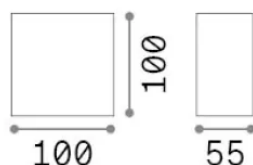

Info generali

Esterno - Applique

Outdoor ceiling or wall mounted lamp with integrated LED sources and diffuse light emission

Ean	8021696326214
Articolo	SNOW AP 3000K
Installazione	Applique
Garanzia	5 years
Peso lordo	0.39 kg
Volume	0.001296 m ³

Info sorgente e prestazionali

Sorgente integrata	Integrated LED module
Sorgente sostituibile	No
Potenza	LED 6 W
Emissione	Diffuse
Consumo massimo	max 6 W
Caratteristiche LED	LED SMD
CCT LED	3000 K
Durata LED (t. 25°c)	50000 h
CRI	> 90
SDCM	3
Flusso sorgente	600 lm
Flusso utile	400 lm
Rischio fotobiologico	EXEMPT