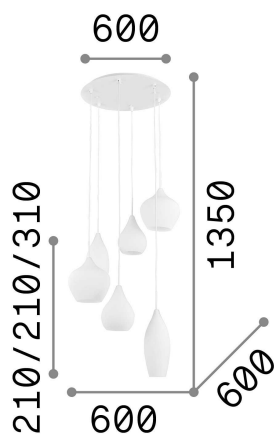

### Interno - Sospensioni

Indoor suspended lamp with multiple sources and diffuse light emission

<b>Ean</b>	8021696087818
<b>Articolo</b>	SOFT SP6 BIANCO
<b>Installazione</b>	Sospensioni
<b>Garanzia</b>	5 years
<b>Peso lordo</b>	8.43 kg
<b>Volume</b>	0.113832 m <sup>3</sup>

## Info sorgente e prestazionali

<b>Sorgente integrata</b>	Light bulb (not included)
<b>Sorgente sostituibile</b>	No
<b>Potenza</b>	E14 max 6 x 40 W
<b>Emissione</b>	Diffuse
<b>Consumo massimo</b>	-