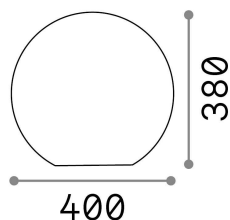

## Esterno - Lampade da terra

Outdoor ground mounted lamp with diffuse light emission

<b>Ean</b>	8021696191621
<b>Articolo</b>	SOLE PT1 D40
<b>Installazione</b>	Lampade da terra
<b>Garanzia</b>	5 years
<b>Peso lordo</b>	4.5 kg
<b>Volume</b>	0.074088 m <sup>3</sup>