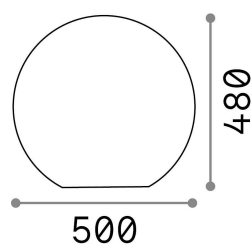

## Esterno - Lampade da terra

Outdoor ground mounted lamp with diffuse light emission

<b>Ean</b>	8021696191614
<b>Articolo</b>	SOLE PT1 D50
<b>Installazione</b>	Lampade da terra
<b>Garanzia</b>	5 years
<b>Peso lordo</b>	5.7 kg
<b>Volume</b>	0.146016 m <sup>3</sup>