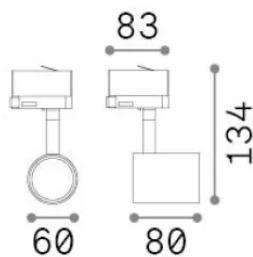

### Tecnico - Proiettori e Binari

Indoor track mounted adjustable projector with direct light emission

<b>Ean</b>	8021696337517
<b>Articolo</b>	SPOT TR 1-PHASE NERO
<b>Installazione</b>	Proiettori e Binari
<b>Garanzia</b>	5 years
<b>Peso lordo</b>	0.35 kg
<b>Volume</b>	0.001507 m <sup>3</sup>

## Info tecniche e installative

<b>Peso netto</b>	0.26 kg
<b>Classe di isolamento</b>	II
<b>Grado di protezione</b>	IP20
<b>Conformità</b>	CE
<b>Temperatura d'esercizio</b>	0° ~ +40 °C
<b>Dimmer</b>	Non-dimmable, On-Off, TRIAC
<b>Alimentazione</b>	220-240 V AC
<b>Alimentatore</b>	Not required