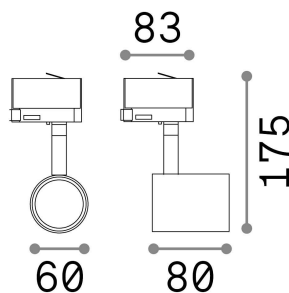

Info generali

Tecnico - Proiettori e Binari

Indoor track mounted adjustable projector with direct light emission

Ean	8021696229706
Articolo	SPOT TRACK BIANCO
Installazione	Eutrac 3-phase track (Ceiling, Wall)
Garanzia	5 years
Peso lordo	0.35 kg
Volume	0.0016 m ³

Info tecniche e installative

Peso netto	0.25 kg
Classe di isolamento	II
Grado di protezione	IP20
Conformità	CE
Temperatura d'esercizio	0° ~ +40 °C
Efficienza a pieno carico	X
Dimmer	Determined by the light bulb, On-Off
Alimentazione	120-240 V AC
Alimentatore	Not required
Orientabilità	YES

Info sorgente e prestazionali

Sorgente integrata	Light bulb (not included)
Sorgente sostituibile	Replaceable
Potenza	GU10 max 1 x 50 W
Emissione	Direct
Consumo massimo	max 50 W