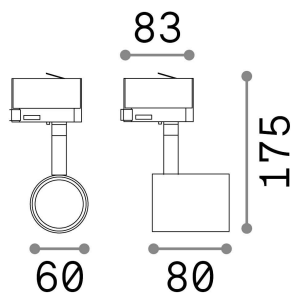

Info generali

Tecnico - Proiettori e Binari

Indoor track mounted adjustable projector with direct light emission

Ean	8021696229720
Articolo	SPOT TRACK NERO
Installazione	Eutrac 3-phase track (Ceiling, Wall)
Garanzia	5 years
Peso lordo	0.35 kg
Volume	0.001544 m ³

Info tecniche e installative

Peso netto	0.25 kg
Classe di isolamento	II
Grado di protezione	IP20
Conformità	CE
Temperatura d'esercizio	0° ~ +40 °C
Efficienza a pieno carico	X
Dimmer	Determined by the light bulb, On-Off
Alimentazione	120-240 V AC
Alimentatore	Not required
Orientabilità	YES

Info sorgente e prestazionali

Sorgente integrata	Light bulb (not included)
Sorgente sostituibile	Replaceable
Potenza	GU10 max 1 x 50 W
Emissione	Direct
Consumo massimo	max 50 W