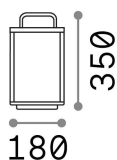

## Esterno - Lampade da tavolo

Outdoor table lamp with integrated LED sources, in-built switch, in-built USB port, integrated battery and direct light emission

<b>Ean</b>	8021696250878
<b>Articolo</b>	STARDUST TL H35
<b>Installazione</b>	Lampade da tavolo
<b>Garanzia</b>	5 years
<b>Peso lordo</b>	2.86 kg
<b>Volume</b>	0.013006 m <sup>3</sup>

## Info tecniche e installative

<b>Peso netto</b>	2.63 kg
<b>Classe di isolamento</b>	III
<b>Grado di protezione</b>	IP54
<b>Conformità</b>	CE
<b>Temperatura d'esercizio</b>	0° ~ +40 °C
<b>Dimmer</b>	1, Dimmer on board
<b>Alimentazione</b>	5 V DC Integrated switch button Integrated USB socket
<b>Batteria</b>	YES (up to 7 h)
<b>Alimentatore</b>	Required, removed, not included electronic charger out 5 vdc 1 a
<b>Resistenza al carico</b>	IK06