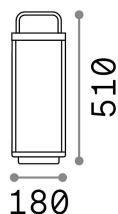

## Esterno - Lampade da tavolo

Outdoor ground mounted lamp with integrated LED sources, in-built switch, in-built USB port, integrated battery and direct light emission

<b>Ean</b>	8021696250885
<b>Articolo</b>	STARDUST TL H51
<b>Installazione</b>	Lampade da tavolo
<b>Garanzia</b>	5 years
<b>Peso lordo</b>	3.05 kg
<b>Volume</b>	0.019133 m <sup>3</sup>

## Info tecniche e installative

<b>Peso netto</b>	2.78 kg
<b>Classe di isolamento</b>	III
<b>Grado di protezione</b>	IP54
<b>Conformità</b>	CE
<b>Temperatura d'esercizio</b>	0° ~ +40 °C
<b>Dimmer</b>	1, Dimmer on board
<b>Alimentazione</b>	5 V DC Integrated switch button Integrated USB socket
<b>Batteria</b>	YES (up to 7 h)
<b>Alimentatore</b>	Required, removed, not included electronic charger out 5 vdc 1 a
<b>Resistenza al carico</b>	IK06

## Info sorgente e prestazionali

<b>Sorgente integrata</b>	Integrated LED module
<b>Sorgente sostituibile</b>	Replaceable (by qualified operators only)
<b>Potenza</b>	LED 3 W
<b>Emissione</b>	Direct
<b>Consumo massimo</b>	max 3,00 W
<b>Caratteristiche LED</b>	LED SMD
<b>CCT LED</b>	3000 K
<b>Durata LED (t. 25°c)</b>	20000 h
<b>CRI</b>	> 80
<b>SDCM</b>	3
<b>Fascio luminoso</b>	108°
<b>Flusso sorgente</b>	330 lm
<b>Flusso utile</b>	260 lm
<b>Potenza in stand-by</b>	< 0.50 W
<b>Lampadina inclusa</b>	1 - E14 OLIVA 4W 3000K CRI80 SATIN