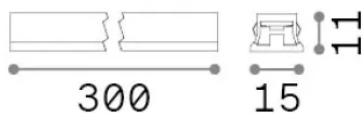

Info generali

Tecnico - Sistemi

Indoor track mounted linear fitting with integrated LED sources and direct light emission

Ean	8021696344980
Articolo	STICK ACCENT 06W 2700K
Installazione	Sistemi
Garanzia	5 years
Peso lordo	0.17 kg
Volume	0.000248 m ³

Info tecniche e installative

Peso netto	0.08 kg
Classe di isolamento	III
Grado di protezione	IP20
Conformità	CE
Temperatura d'esercizio	0° ~ +40 °C
Dimmer	1, Phase-cut
Alimentazione	48 V DC
Alimentatore	Required, remoted, not included NO
Accessori non inclusi	Stick profile