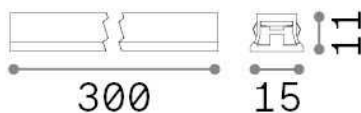

Info generali

Tecnico - Sistemi

Indoor track mounted linear fitting with integrated LED sources and direct light emission

Ean	8021696329468
Articolo	STICK ACCENT 06W
Installazione	Sistemi
Garanzia	5 years
Peso lordo	0.09 kg
Volume	0.000122 m ³

Info tecniche e installative

Peso netto	0.07 kg
Classe di isolamento	III
Grado di protezione	IP20
Conformità	CE
Temperatura d'esercizio	0° ~ +40 °C
Dimmer	1, Phase-cut
Alimentazione	48 V DC
Alimentatore	Required, remoted, not included Replaceable (by qualified operators only)
Accessori non inclusi	Stick profile