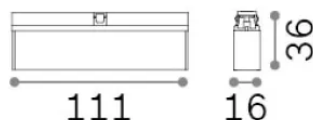

Info generali

Tecnico - Sistemi

Indoor track mounted linear fitting with integrated LED sources and direct light emission

Ean	8021696343525
Articolo	STICK ACCENT 08W 3000K
Installazione	Sistemi
Garanzia	5 years
Peso lordo	0.18 kg
Volume	0.000384 m ³

Info tecniche e installative

Peso netto	0.08 kg
Classe di isolamento	III
Grado di protezione	IP20
Conformità	CE
Temperatura d'esercizio	0° ~ +40 °C
Dimmer	1, Phase-cut
Alimentazione	48 V DC
Alimentatore	Required, remoted, not included NO
Accessori non inclusi	Stick profile