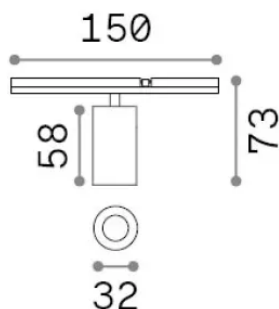

Info generali

Tecnico - Sistemi

Indoor track mounted adjustable and dimmable projector with integrated LED sources and direct light emission

Ean	8021696345055
Articolo	STICK TRACK SINGLE 05W 2700K
Installazione	Sistemi
Garanzia	5 years
Peso lordo	0.3 kg
Volume	0.000593 m ³

Info tecniche e installative

Peso netto	0.2 kg
Classe di isolamento	III
Grado di protezione	IP20
Conformità	CE
Temperatura d'esercizio	0° ~ +40 °C
Dimmer	1, Phase-cut
Alimentazione	48 V DC
Alimentatore	Required, remoted, not included NO
Accessori non inclusi	Stick profile

Info sorgente e prestazionali

Sorgente integrata	Integrated LED module
Sorgente sostituibile	No
Potenza	5 W
Emissione	Direct
Consumo massimo	max 5 W
Caratteristiche LED	LED COB BRIDGELUX
CCT LED	2700 K
Durata LED (t. 25°c)	50000 h
CRI	> 90
SDCM	3
Fascio luminoso	30°
Flusso sorgente	390 lm
Flusso utile	300 lm
Rischio fotobiologico	1
Potenza in stand-by	< 0.50 W