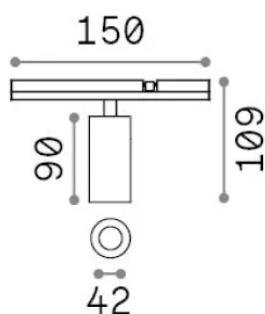

### Tecnico - Sistemi

Indoor track mounted adjustable and dimmable projector with integrated LED sources and direct light emission

<b>Ean</b>	8021696345062
<b>Articolo</b>	STICK TRACK SINGLE 07W 2700K
<b>Installazione</b>	Sistemi
<b>Garanzia</b>	5 years
<b>Peso lordo</b>	0.3 kg
<b>Volume</b>	0.000725 m <sup>3</sup>

## Info tecniche e installative

<b>Peso netto</b>	0.18 kg
<b>Classe di isolamento</b>	III
<b>Grado di protezione</b>	IP20
<b>Conformità</b>	CE
<b>Temperatura d'esercizio</b>	0° ~ +40 °C
<b>Dimmer</b>	1, Phase-cut
<b>Alimentazione</b>	48 V DC
<b>Alimentatore</b>	Required, remoted, not included NO
<b>Accessori non inclusi</b>	Stick profile