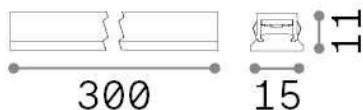

Info generali

Tecnico - Sistemi

Indoor track mounted linear fitting with integrated LED sources and direct light emission

Ean	8021696329444
Articolo	STICK WIDE 06W
Installazione	Sistemi
Garanzia	5 years
Peso lordo	0.08 kg
Volume	0.000122 m ³

Info tecniche e installative

Peso netto	0.07 kg
Classe di isolamento	III
Grado di protezione	IP20
Conformità	CE
Temperatura d'esercizio	0° ~ +40 °C
Dimmer	1, Phase-cut
Alimentazione	48 V DC
Alimentatore	Required, remoted, not included Replaceable (by qualified operators only)
Accessori non inclusi	Stick profile