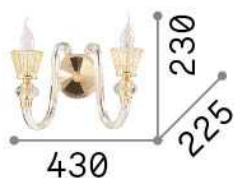

Info sorgente e prestazionali

Sorgente integrata	Light bulb (not included)
Sorgente sostituibile	No
Potenza	E14 max 2 x 40 W
Emissione	Diffuse
Consumo massimo	-